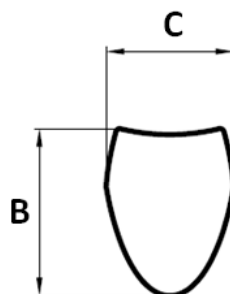

Es ist die Verantwortung des Kunden, die Eignung Winhigh's Produkte zur Verwendung in Ihrer besonderen Anwendung zu bestimmen.

www.winhigh.com.au

info@winhigh.com.au