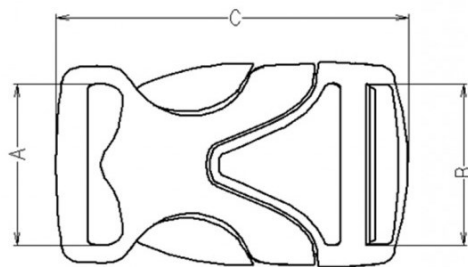

## Eigenschaften

Light-weight side-release buckle with curved shape and contoured body

- Modern und attraktiv, ähnelt einem Fuchs
- Geringes Gewicht mit V-förmigen offenen Raum auf dem Körper
- Hohes Zugfestigkeit-zu-Gewicht-Verhältnis
- Polierte Seitenarme für leichte und bequeme Freigabe
- Selbstführungsform für einfache Bedienung
- **Tracking System™** auf der Rückseite
- Hörbares Klicken beim Schließen
- **Ausgezeichnete Leistung bei niedrigen Temperaturen bis zu -40 °C**

FOX SR	Artikel Nr.	mm	in	Material	Lowest Expected Tensile Load (LETL)	A (mm)	B (mm)	C (mm)	D (mm)
FOX-16	FOX16	16mm	5/16"	Acetal	534N	16.00	16.00	45.10	9.40
FOX-20	FOX20	20mm	3/4"	Acetal	534N	20.00	20.00	46.30	9.40
FOX-25	FOX25	25mm	1"	Acetal	668N	25.00	25.00	55.00	9.90
FOX-40	FOX40	40mm	1-1/2"	Acetal	668N	38.80	38.80	63.30	13.00